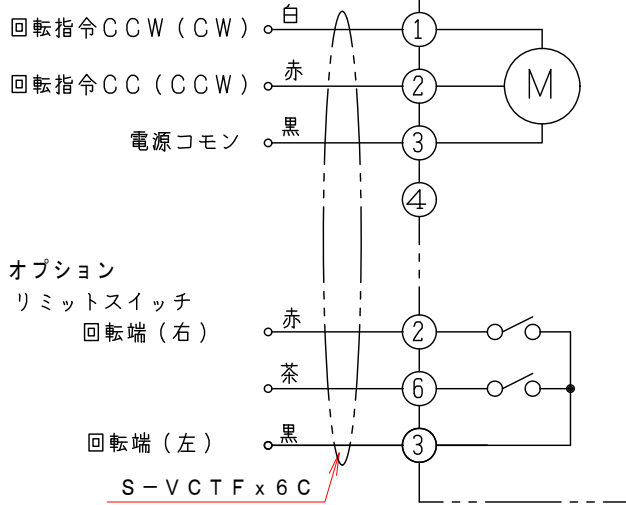

注記
 図中の寸法については現場調査及び機器設計等の進捗にともなって変更することがある。

ロータリーアクチュエーター結線図

MB-1-L-24

電源
 AC/DC-24V

特記

- フランジ無し
- 内外面防錆処理は亜鉛メッキ仕上げ。
- 本図ダンパーの使用範囲は下記の通です。
 静圧：±2.0KPa以下 風速：2.0m/s以下 温度：-10~60℃以下
 ☆ 屋内使用清浄空気用です。屋外使用、腐食性ガス等の場合はお問い合わせ下さい。

No	部品名称	TITLE	数量 QTY	備考(規格・寸法) (DIMENSIONS)
10	ロータリーアクチュエーター		1	MB-1-L-24
9	カップリング		1	C10670S
8	駆動部取付金具		1	SPCC 2.3t
7	接続金具		2	SPCC 2.3t
6	取付架台		1	SPCC 2.3t
5				
4	軸受		2	B1506-BS-0 MPBZ6-8 NPA6
3	シャフト		1	SDC φ6×123
2	羽根		1	SEHC t1.6
1	ケーシング		1	SGP 65A 2.0t

尺度 SCALE 1:2

単位 UNITS mm

栄進空調株式会社
 EISHIN KUCHO CO., LTD.

名称 TITIF

小径ダンパー 65A
 モーター・ダンパー 65型
 EVQNM-65AS

図面番号 DRAWING NO.
 EVQNM-65AS

変更回数 00

01
10